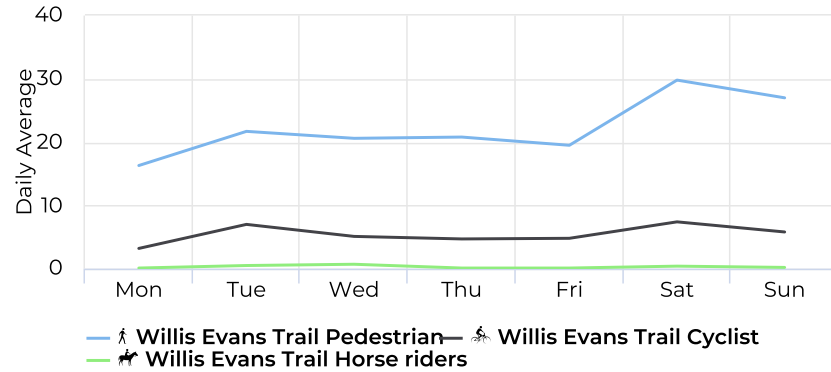

Daily Profile