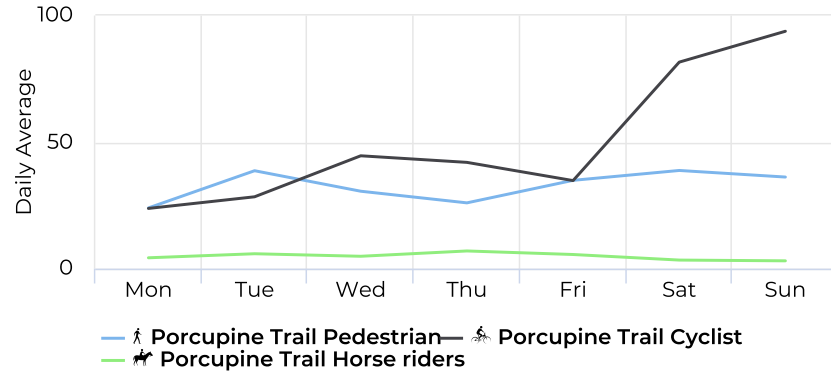

Daily Profile